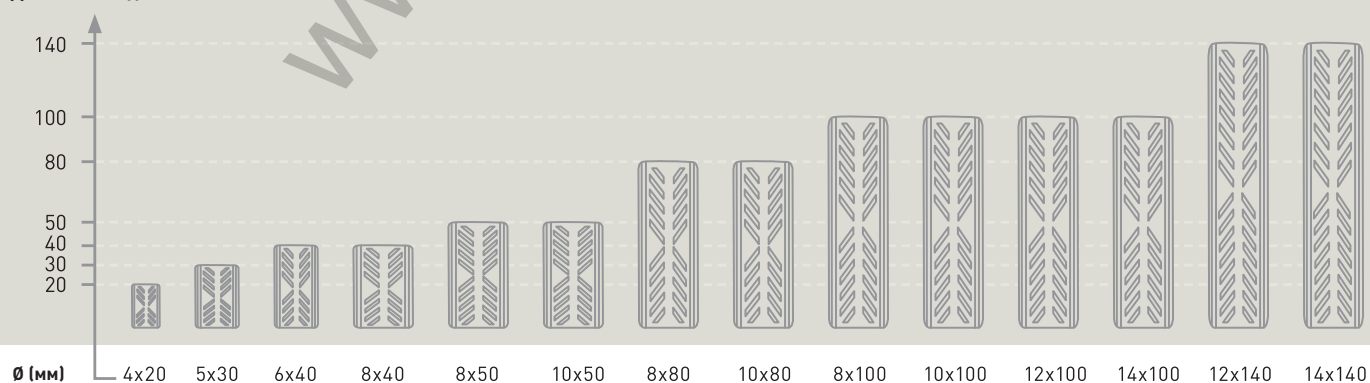

Дължина на дюбела (мм)

100 % сигурност от извъртане

Още след първия дюбел DOMINO сглобки-те са абсолютно сигурни против нежелано завъртане - без необходимост от наместване на работния детайл.

Отлична стабилност